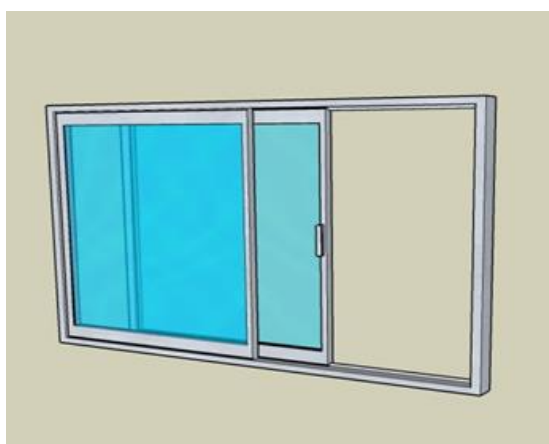

Cenník podávacích hliníkových okien platný od 15. 6. 2020

Na objednávku je možné vyrobiť akýkoľvek rozmer. Posuvné, alebo nahor výsuvné okno podľa požiadaviek zákazníka. Farba ELOX alebo BIELA.

Kontakt: Tel.: 0907/819 616

e-mail: hlavacka@cbsro.sk

V objednávke uviesť:

- celkový vonkajší rozmer
- Ako bude okno osadené? Do otvoru, alebo na otvor?
- Farebné prevedenie ELOX alebo biela RAL 9016.
- Či bude výsuvné nahor, alebo uviesť, na ktorú stranu sa bude vodorovne odsúvať
- Akú výplň požadujete? Sklo, číre, alebo iné, prípadne iný materiál (plný polykarbonát)
- Prípadne ďalšie požiadavky

Posuvné okná sú vyrobené zo systémových hliníkových profilov. Tento prvok otvorených výplní je určený predovšetkým na výdajné okná do jedální, podateľní, prepážok a všade tam, kde je nutné oddeliť obslužnú a zákaznícku zónu v interiérových objektoch.

Ďalšie tovary v ponuke: dutinkové polykarbonátové platne a panely, príslušenstvo k PC platniam, plexisklo, plné polykarbonátové platne, polykarbonátové trapézy a vlny, sklolaminátové platne a role, kopulové svetlíky, sanitárna deliace steny, závesy PVC, Al profily na loggie, opláštenie terás, zimných záhrad a podobne.